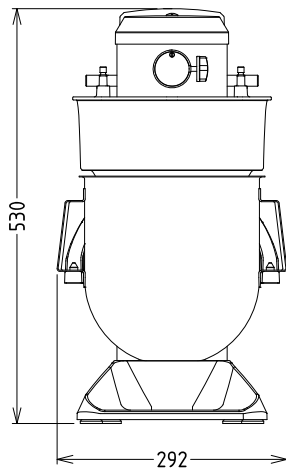

Front

Elektricitet

Spänning:

600196 (BE8BYA) 200-240 V/1N ph/50/60 Hz

Effekt, max:

0.6 kW

Kapacitet

Kapacitet (upp till):

2.5 Litre/Cykel

Kapacitet:

8 Litre

Viktig information

Används ej som installationshandling. Begär separat installationsanvisning.

Yttermått, bredd

292 mm

Yttermått, djup

416 mm

Yttermått, höjd

527 mm

Fraktvikt:

21 kg

Nettovikt:

19

Kallvattensmet

2.5 kg med degkrok

Max antal äggvitor:

14 med visp

EI = Elektrisk anslutning

Topp