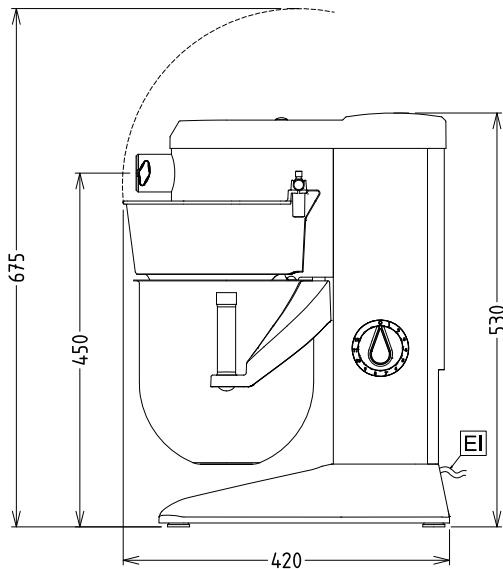

2.5 Litre/Cykel

Kapacitet:

8 Litre

Viktig information

Används ej som installationshandling. Begär separat installationsanvisning.

Yttermått, bredd

292 mm

Yttermått, djup

416 mm

Yttermått, höjd

527 mm

Fraktvikt:

21 kg

Nettovikt:

19

Kallvattensmet

2.5 kg med degkrok

Max antal äggvitor:

14 med visp

Sida

EI = Elektrisk anslutning

Topp